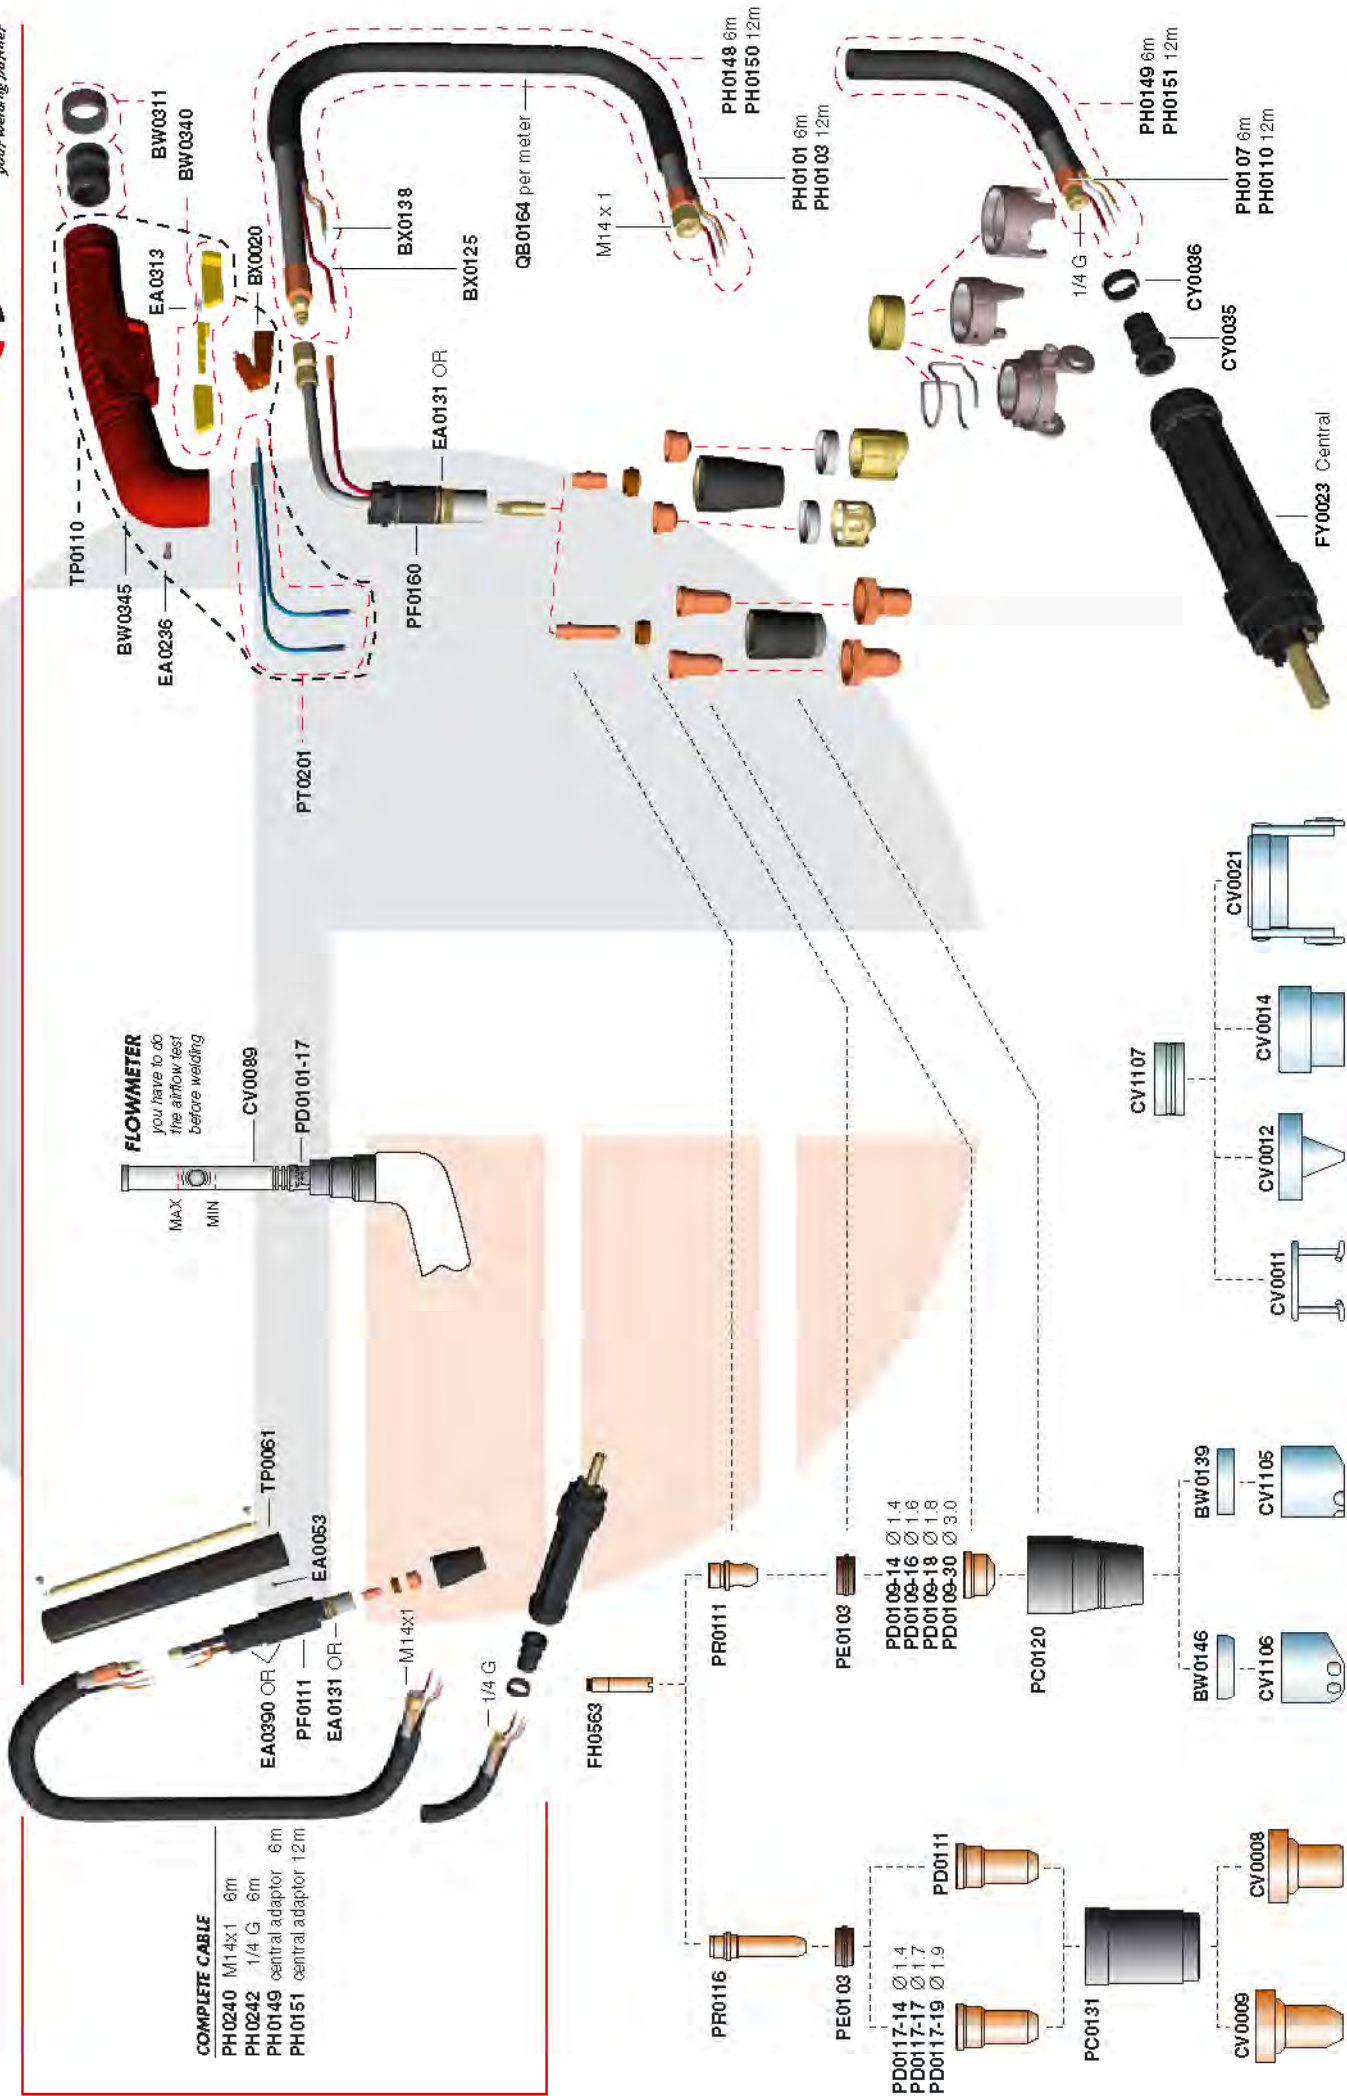

EN 60974-7

trafimet
your welding partner

A 151 - P 151

PLASMA RANGE

trafimet
your welding partner

PLASMATOORTS A 151

artikelnummer Leverancier	Tramex	Omschrijving	Type
PA1552	2512630514	Plasma snijtoorts 6 mtr.	Ergocut A 151 1/4G
PA1550	2512630510	Plasma snijtoorts 6 mtr.	Ergocut A 151 M14x1
PA1551	2512630512	Plasma snijtoorts 12 mtr.	Ergocut A 151 M14x1
PA1554	2512630516	Plasma snijtoorts 6 mtr.	Ergocut A 151 C.A.
PA1555	2512630519	Plasma snijtoorts 12 mtr.	Ergocut A 151 C.A.
FH0563	2522632470	Luchtgeleidingsbuisje	A141+A151
PR0111	2522632506	Snij-electrode	A 151
PE0103	2522632507	Luchtverdeler	A101+A151
PD0109-14	2522632508	Snijmondstuk 1.4	A 151
PD0109-16	2522632509	Snijmondstuk 1.6	A 151
PD0109-18	2522632510	Snijmondstuk 1.8	A 151
PD0109-30	2522632511	Gutsmondstuk 3.0	A 151
PC0120	2522632512	Gasmondstuk	A 151
BW0146	2522632540	Beschermring	A 151
CV1106	2522632541	Afstandsbus	A 151
BW0139	2522632514	Beschermring	A 151
CV1105	2522632513	Afstandsbus	A 151
CV1107	2522632545	Verloopring	A 151
CV0011	2522632312	Afstandsveer	Diverse toortsen
CV0012	2522632313	Afstandsbus 2-poots	Diverse toortsen
CV0014	2522632314	Afstandsbus 4-poots	A101+A141+A151+PW180
CV0021	2522632321	Snijwagen	Diverse toortsen
PR0116	2522632340	Snij-electrode lang	A101+A141+A151
PE0103	2522632507	Luchtverdeler	A101+A151
PD0117-14	2522632345	Snijmondstuk 90A	A101+A141+A151
PD0117-17	2522632346	Snijmondstuk 120A	A101+A141+A151
PD0117-19	2522632347	Snijmondstuk 150A	A101+A141+A151
PD0111-12	2522632342	Snijmondstuk lang 50A	A101+A151
PC0131	2522632414	Gasmondstuk, versterkt	A141+A151
CV0009	2522632349	Afst.cup-kontaktsnijden	A101+A141+A151
CV0008	2522632348	Afst.cup-kontaktsnijden	A101+A141+A151
TP0110	2522632240	Handgreep Kpl.	A81+A101+A141+A151
BW0345	2522632243	Handgreep, los	A81+A101+A141+A151
EA0236	2522632064	Inzetschroeven handgreep	Diverse plasma
BX0020	2162609021	Drukschakelaar	Diverse toortsen
EA0313	2522632214	Veer	Diverse plasma
BW0340	2522632213	Beveiliging tbv schakelaa	A81+A101+A141+A151
BW0311	2342640210	Kogelgewicht + ring	Diverse toortsen
PF0160	2522632564	Branderlichaam	A 151
EA0131	2522632302	O-Ring	Diverse toortsen
BX0125	2552650298	Kabelpilotboog	CB 50
BX0138	2522632079	Controle kabel	S 45
QB0164	2552650577	Beschermhoes	CB100
PH0101	2522632430	Stroom-luchtkabel 6 mtr.	A141+A151+P141
PH0103	2522632431	Stroom-luchtkabel 12 mtr.	A141+A151+P141